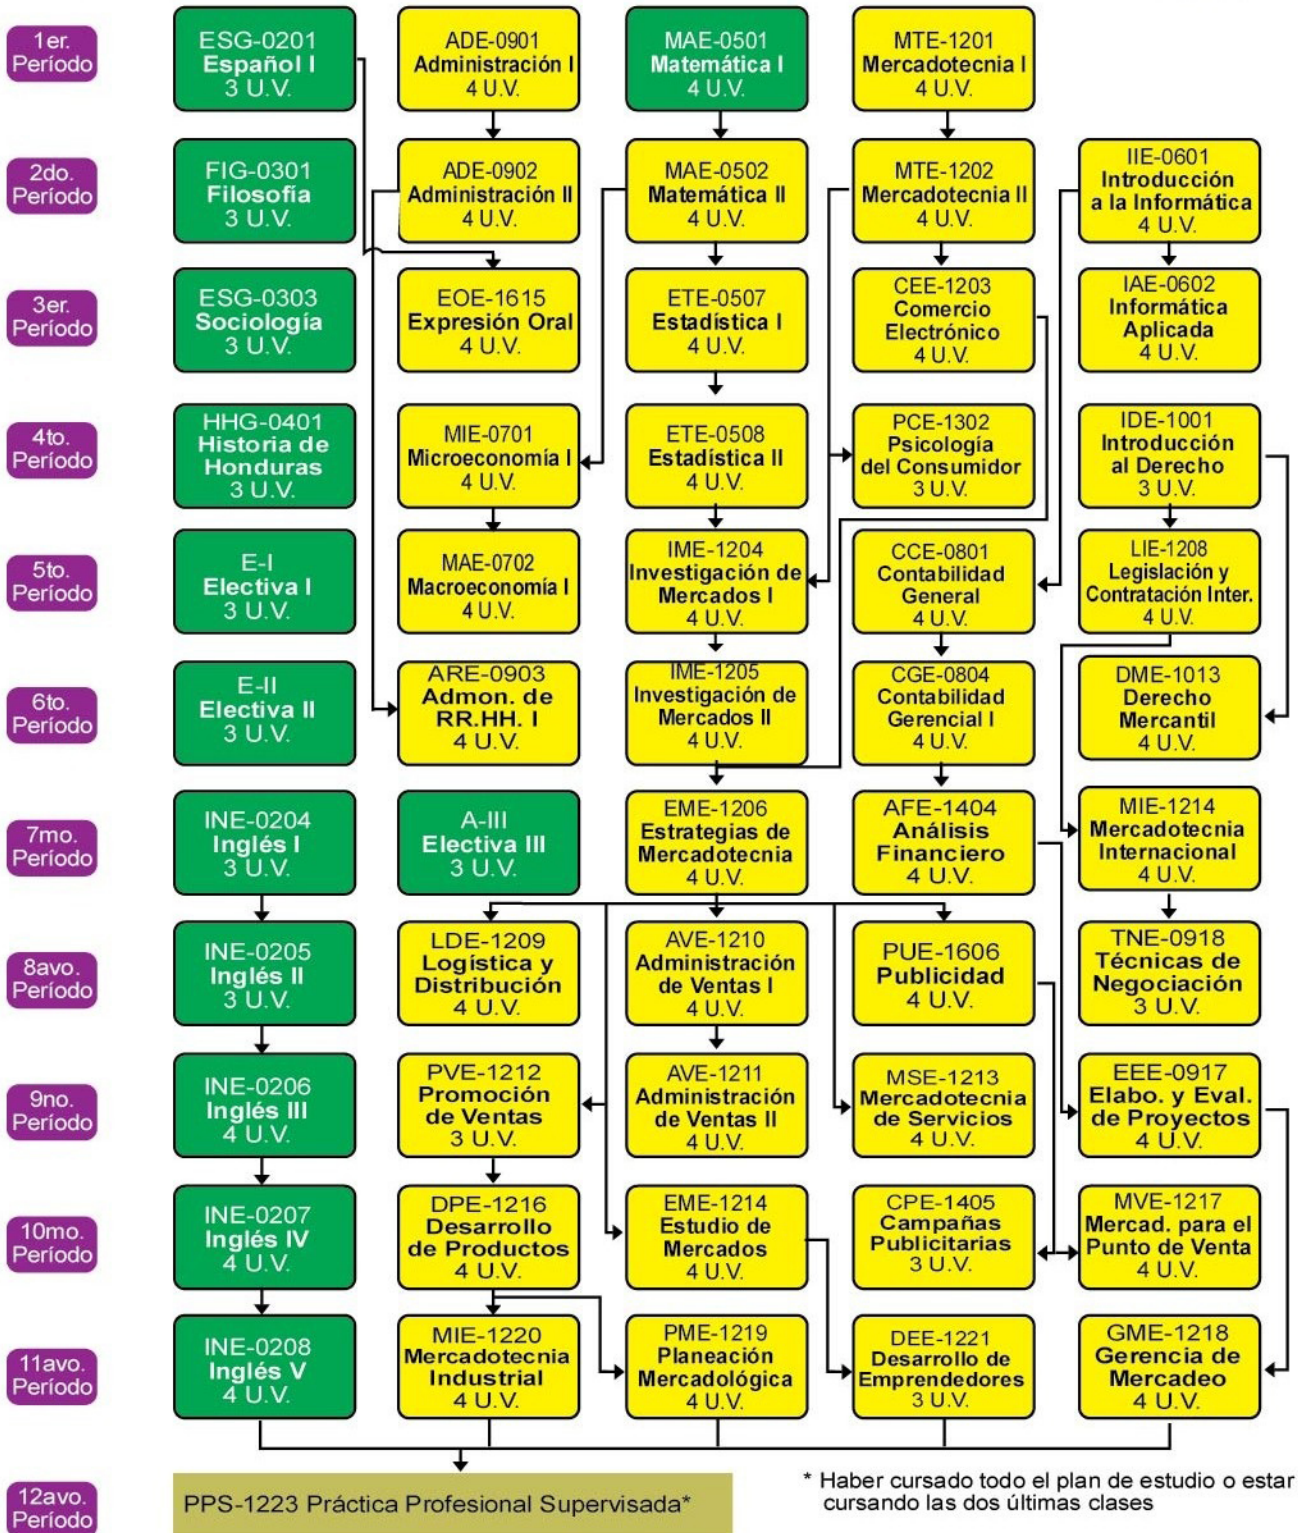

BIENVENIDOS A UN MUNDO DE TECNOLOGÍA

**CAMPUS EN
TODO EL PAÍS**

SAN PEDRO SULA
TELÉFONOS: 2508-2600
TEGUCIGALPA
TELÉFONOS: 2508-2608
LA CEIBA
TELÉFONOS: 2508-2614
EL PROGRESO
TELÉFONOS: 2508-2618
CHOLUTECA
9457-3516 / 3601

PUERTO CORTÉS
TELÉFONOS: 2508-2622
SANTA BÁRBARA
TELÉFONOS: 25082624
SIGUATEPEQUE
TELÉFONOS: 2508-2626
ROATÁN
TELÉFONOS: 2508-2628

LICENCIATURA EN MARKETING PLAN DE ESTUDIO

* Haber cursado todo el plan de estudio o estar cursando las dos últimas clases

54 asignaturas / 201 unidades valorativas